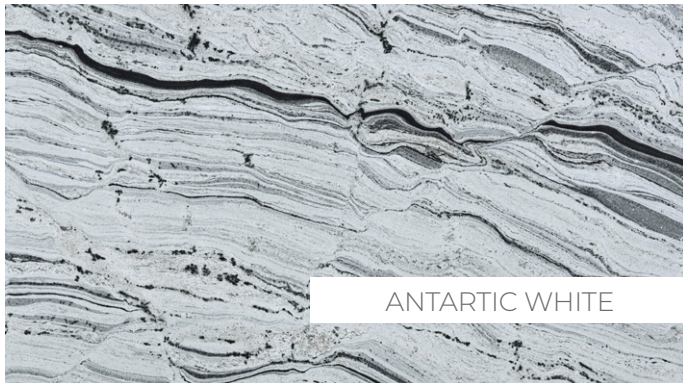

ANTARTIC WHITE