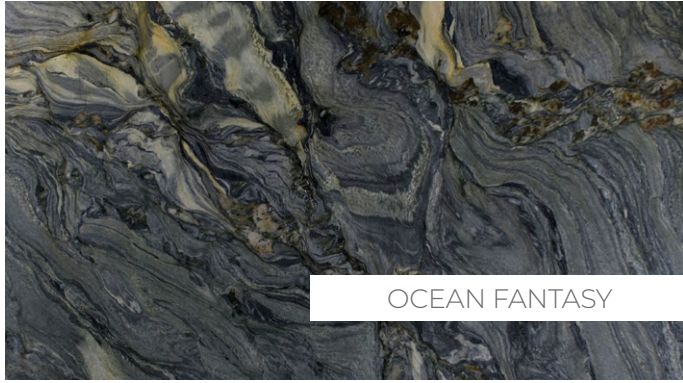

SKY FALLS

BEAUTY DARK

KILIMANJARO

KILIMANJARO DEEP

VITTORIA

WHITE ORNAMENTAL

MAGNIFIC WHITE

MALTA

WHITE FANTASY

CRISTAL

PERLA VENATA

TAJ MAHAL

STRACCIATELLA

VIA APPIA

ITAÚNAS/PANNAFRAGOLA

YELLOW BAMBOO

GIALLO ORNAMENTAL BR

WILD SEA

NEW JASMINE

OCEAN FANTASY

VITTARA

BALI BLUE

GOLDEN FUSION

BLUE DEEP