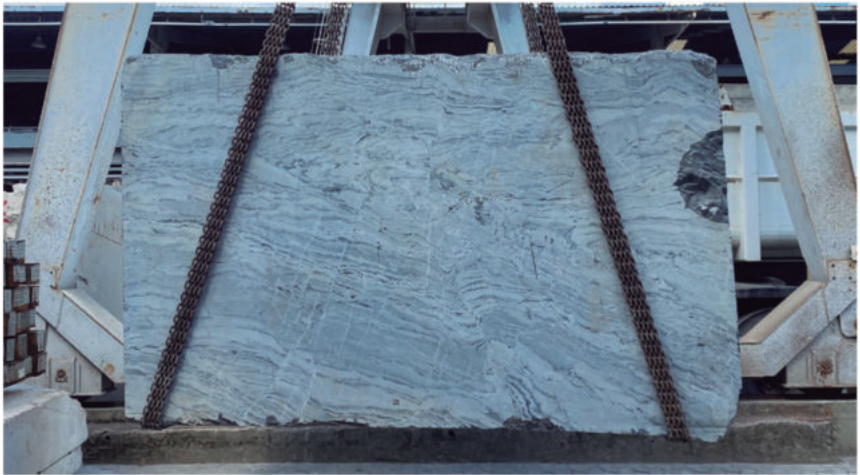

### **Bancada Jalapão**

**Projeto by:** David Bastos

**Material:** Quartzito Moulin Rouge

**Acabamento:** Fresado/Levigado

**Peso bruto (kg):** 470

**Dimensões (m):** 0,85 x 1,50 x 0,50