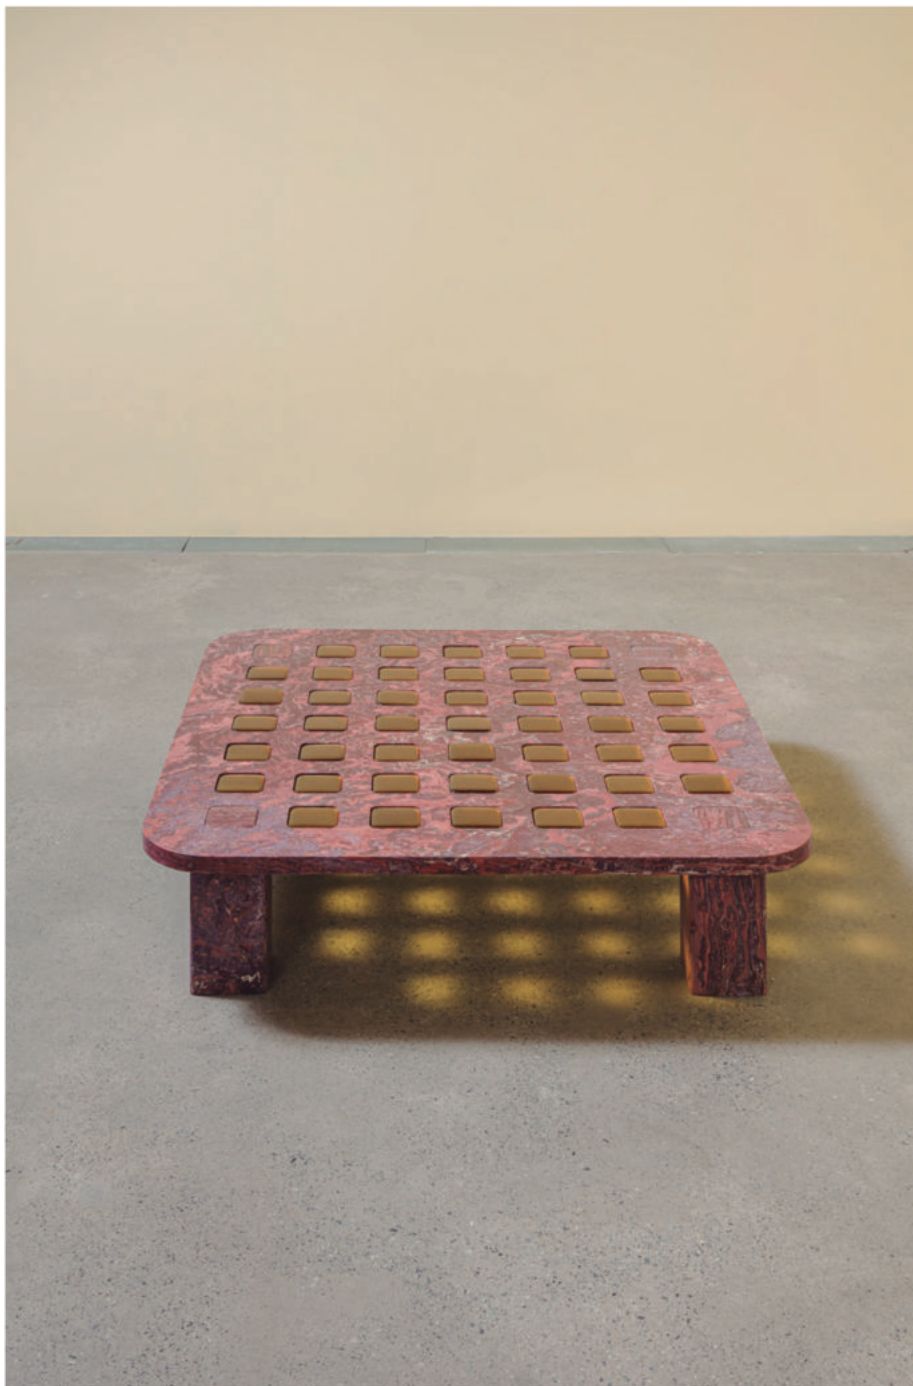

### **Mesa Quadrícula**

**Projeto by:** Lucas Recchia

**Material:** Quartzito Pita

**Acabamento:** Levigado

**Peso bruto (kg):** 190

**Dimensões (m):** 1,20 x 1,20 x 0,17

**Mesa Janelas**

**Projeto by:** Lucas Recchia