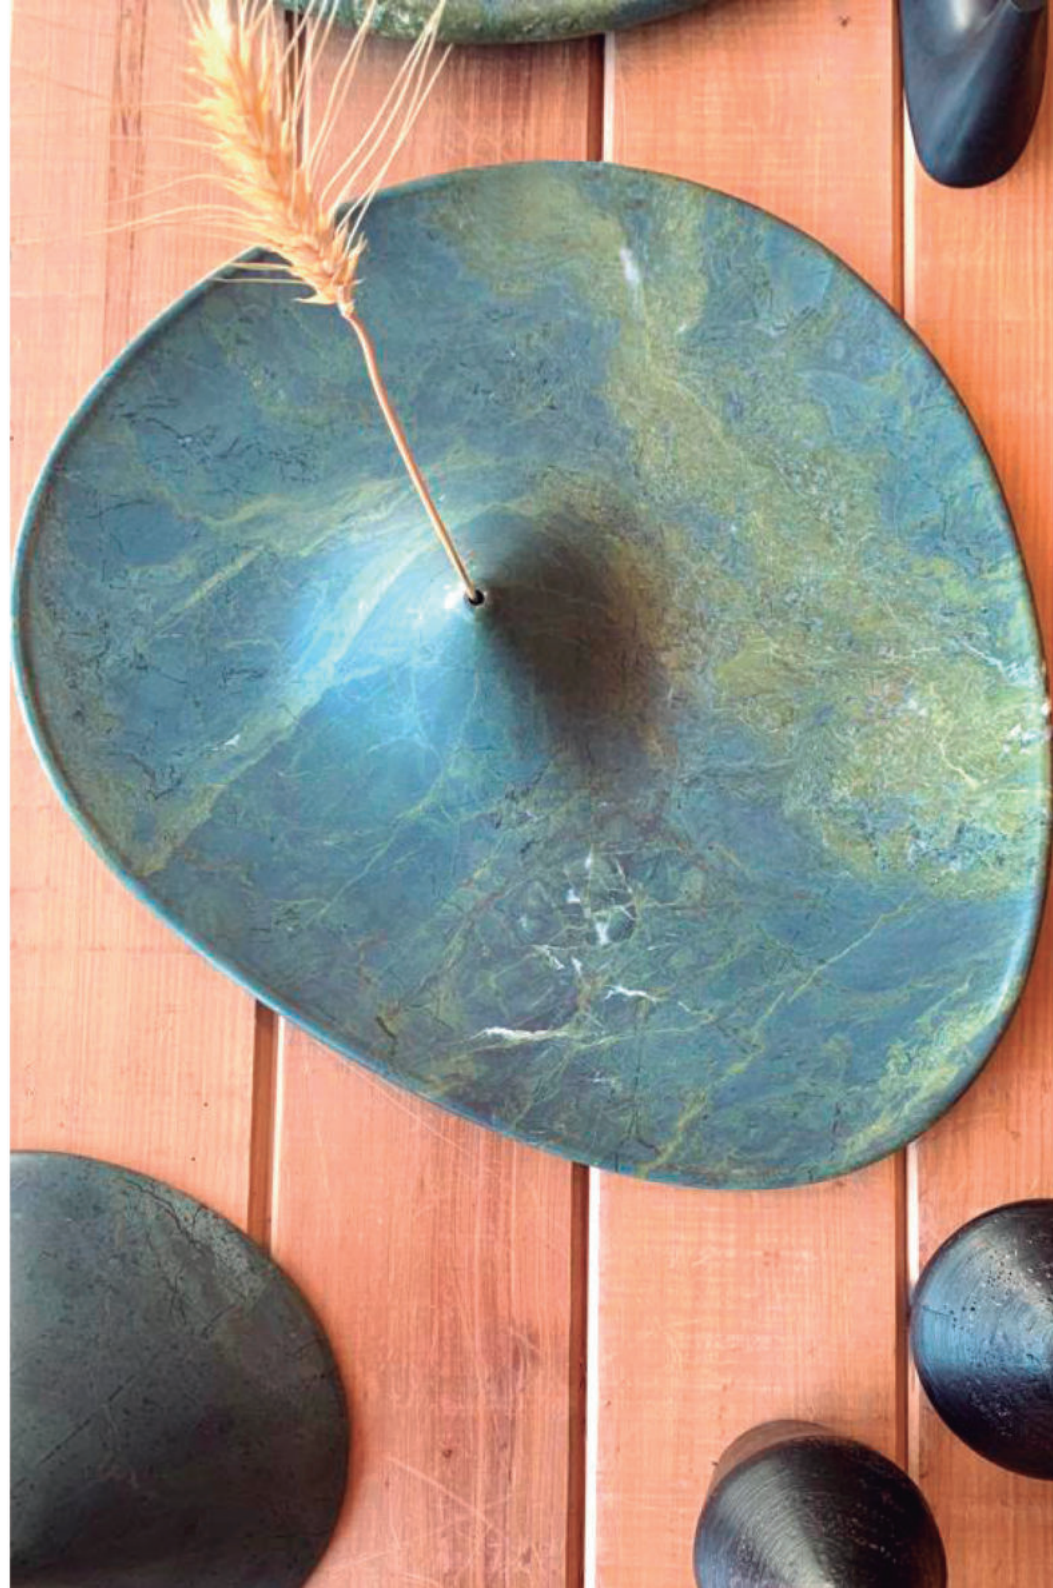

### *Cabuji*

*Projeto by: Ana Neute*

*Materiais: Mármore Raffaello e  
Quartzito Vitória Régia*

**Cuba Maytrea**

**Projeto by:** David Bastos

**Material:** Quartzito Via Appia

**Acabamento:** Fresado/Levigado