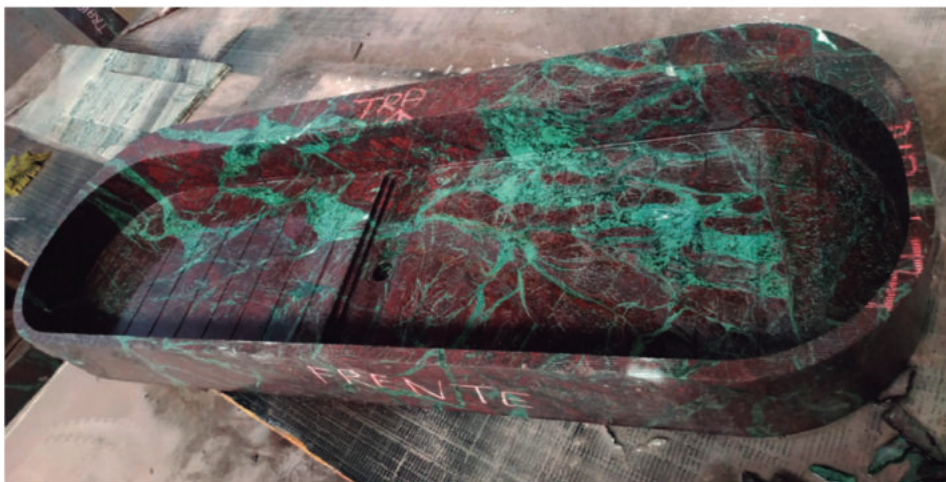

### **Bancada Jalapão**

**Projeto by:** David Bastos

**Material:** Quartzito Moulin Rouge

**Acabamento:** Fresado/Levigado

**Peso bruto (kg):** 470

**Dimensões (m):** 0,85 x 1,50 x 0,50