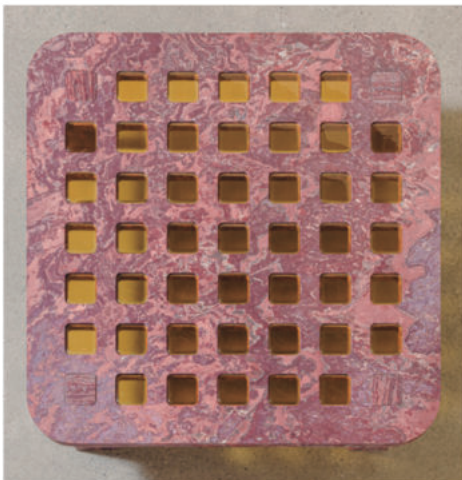

**Acabamento:** Levigado

### **Mesa Quadrícula**

**Projeto by:** Lucas Recchia

**Material:** Quartzito Pita

**Acabamento:** Levigado

**Peso bruto (kg):** 190

**Dimensões (m):** 1,20 x 1,20 x 0,17

**Mesa Janelas**

**Projeto by:** Lucas Recchia

**Material:** Mármore Raffaello e  
Quartzito Black Salinas

**Acabamento:** Levigado e Waterjet

**Peso bruto (kg):** 190

**Dimensões (m):** 1,20 x 1,20 x 0,17