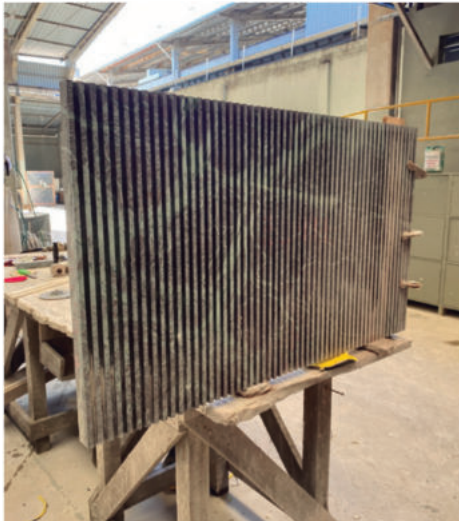

**Peso bruto (kg):** 250

**Dimensões (m):** 0,85 x 0,50

**Cuba Abrolhos**

**Projeto by:** David Bastos

**Material:** Mármore Vittoria

**Acabamento:** Fresado/Levigado

**Peso bruto (kg):** 310

**Dimensões (m):** 0,85 x 0,50 x 0,50