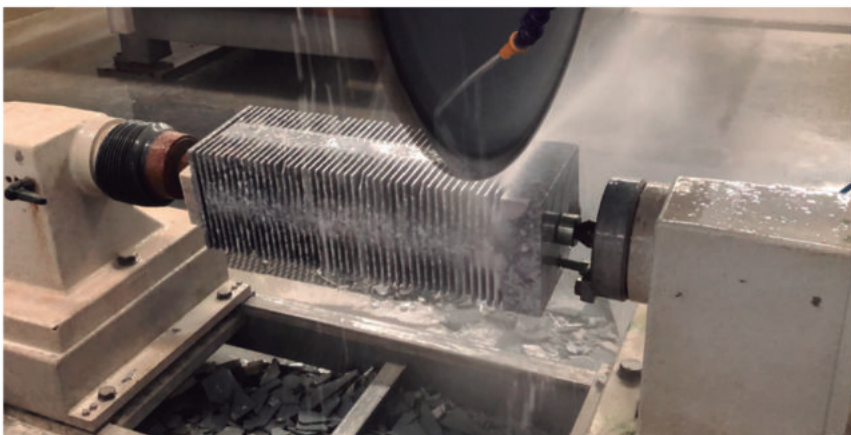

**Mancebo Stand By**

**Projeto by:** Claudia Moreira Salles

**Material:** Raffaello e Vitória Régia

**Acabamento:** Polido

**Peso bruto (kg):** 60

**Dimensões (m):** 1,75 x 0,20 x 0,33

**Banco Dominó**

**Projeto by:** Claudia Moreira Salles