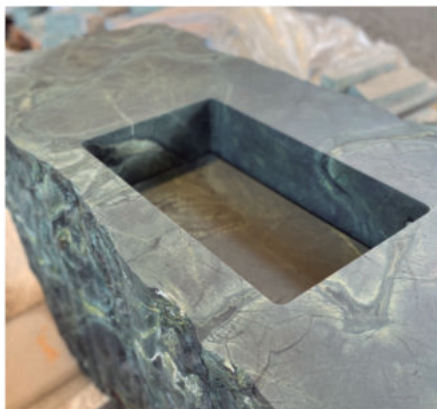

***Material: Quartzito Vitória Régia***

***Acabamento: Rústico / Levigado***

***Peso bruto (kg): 7.000***

***Dimensões (m): 5,60 x 1,40 x 1,10***

**Bancada Bruta Raffaello**

**Projeto by:** Jacobsen Arquitetura