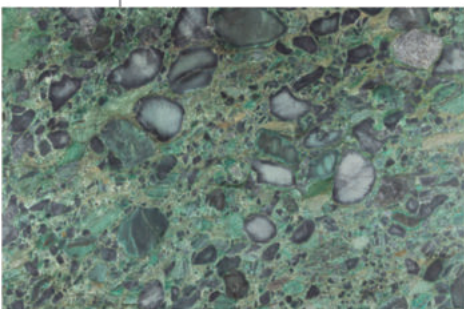

### **Bancada Jalapão**

**Projeto by:** David Bastos

**Material:** Quartzito Moulin Rouge

**Acabamento:** Fresado/Levigado

**Peso bruto (kg):** 470

**Dimensões (m):** 0,85 x 1,50 x 0,50