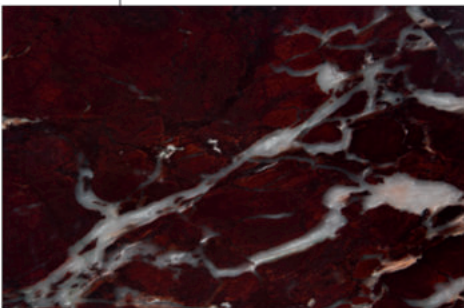

**Material:** Raffaello e Vitória Régia

**Acabamento:** Levigado

**Peso bruto (kg):** 130

**Dimensões (m):** 1,90 x 0,45 x 0,05

*Mesas Cava*

*Projeto by: Ana Neute*

*Material: Donatello e Raffaello*

*Acabamento: Levigado*