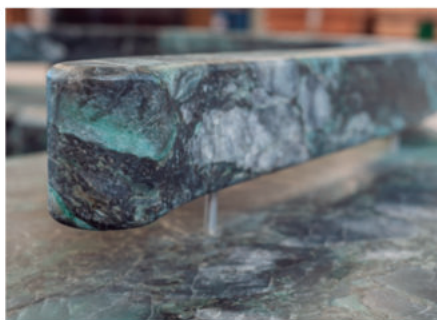

### **Bancada Jalapão**

**Projeto by:** David Bastos

**Material:** Quartzito Moulin Rouge

**Acabamento:** Fresado/Levigado

**Peso bruto (kg):** 470

**Dimensões (m):** 0,85 x 1,50 x 0,50

### **Sofá Guarajuba**

**Projeto by:** David Bastos

**Material:** Quartzito Emerald Green

**Acabamento:** Escovado

**Peso bruto (kg):** 3.471

**Dimensões (m):** 0,55 x 2,64 x 2,23

**Banheira Lua**

**Projeto by:** David Bastos