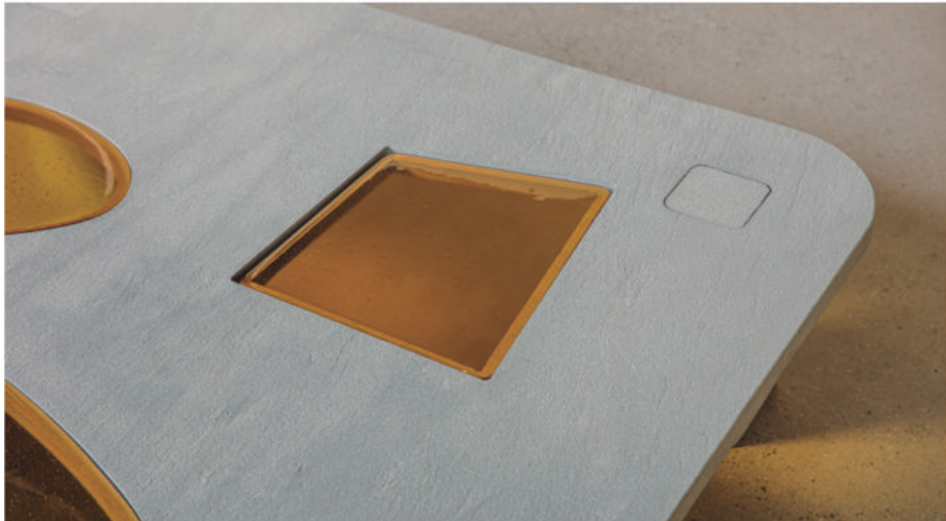

### **Mesa Quadrícula**

**Projeto by:** Lucas Recchia

**Material:** Quartzito Pita

**Acabamento:** Levigado

**Peso bruto (kg):** 190

**Dimensões (m):** 1,20 x 1,20 x 0,17

**Mesa Janelas**

**Projeto by:** Lucas Recchia