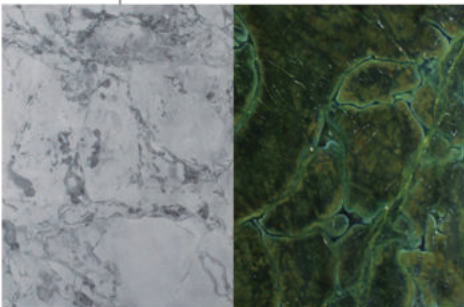

**Material:** Mármore Raffaello e  
Quartzito Black Salinas

**Acabamento:** Levigado e Waterjet

**Peso bruto (kg):** 190

**Dimensões (m):** 1,20 x 1,20 x 0,17