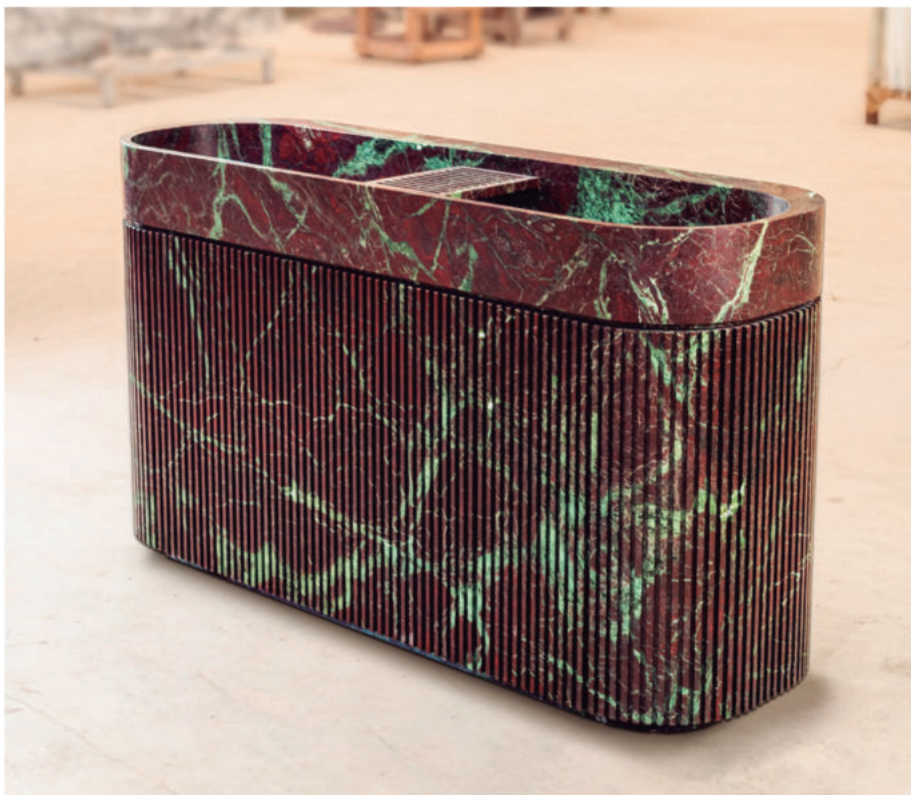

### **Bancada Jalapão**

**Projeto by:** David Bastos

**Material:** Quartzito Moulin Rouge

**Acabamento:** Fresado/Levigado

**Peso bruto (kg):** 470

**Dimensões (m):** 0,85 x 1,50 x 0,50

### **Sofá Guarajuba**

**Projeto by:** David Bastos

**Material:** Quartzito Emerald Green

**Acabamento:** Escovado

**Peso bruto (kg):** 3.471

**Dimensões (m):** 0,55 x 2,64 x 2,23

**Banheira Lua**

**Projeto by:** David Bastos