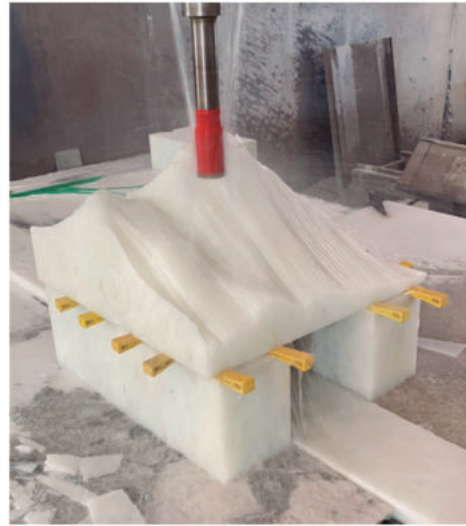

**Material:** Mármore Raffaello

**Acabamento:** Polido/Levigado

**Peso bruto (kg):** 510

**Dimensões (m):** 0,62 x 1,75 x 0,85

**Banheira L'Atelier**

**Projeto by:** Studio Sette7

**Material:** Mármore Donatello

**Acabamento:** Levigado

**Peso bruto (kg):** 865

**Dimensões (m):** 1,80 x 1,20 x 0,65

**Leão Páteo Leopoldo**

**Projeto by:** Kiko Sobrino

**Material:** Mármore Branco

**Acabamento:** Levigado

**Peso bruto (kg):** 70