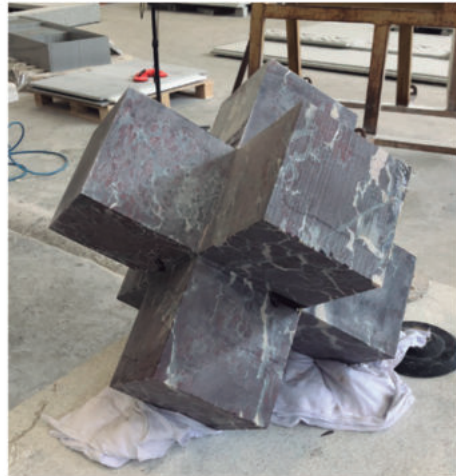

**Material:** Raffaello e Vitória Régia

**Acabamento:** Levigado

**Peso bruto (kg):** 130

**Dimensões (m):** 1,90 x 0,45 x 0,05

*Mesas Cava*

*Projeto by: Ana Neute*

*Material: Donatello e Raffaello*

*Acabamento: Levigado*