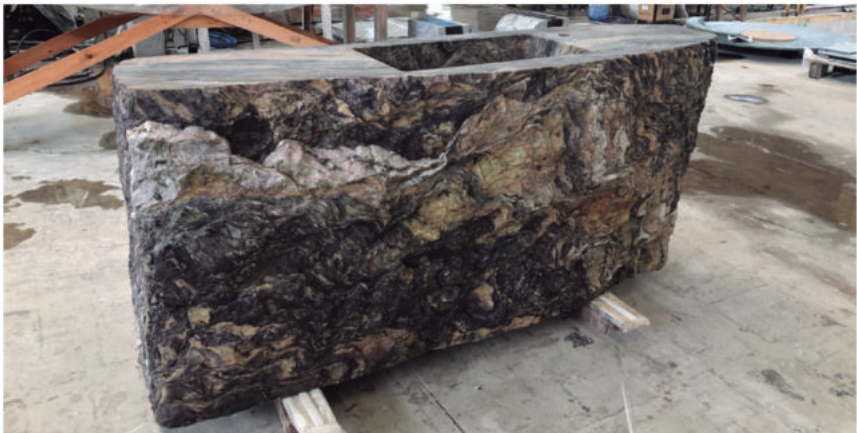

**Bancada Bruta Golden Fusion**

**Projeto by:** Fernanda Marques

**Material:** Quartzito Golden Fusion

**Acabamento:** Rústico

**Peso bruto (kg):** 1.400

**Dimensões (m):** 1,72 x 0,85 x 0,50

**Mesa Rocha**