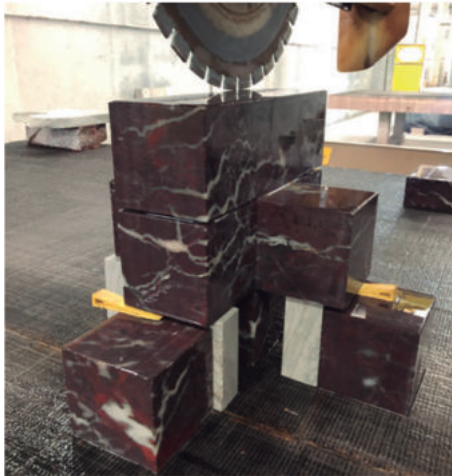

**Material:** Raffaello e Vitória Régia

**Acabamento:** Levigado

**Peso bruto (kg):** 130

**Dimensões (m):** 1,90 x 0,45 x 0,05

*Mesas Cava*

*Projeto by: Ana Neute*

*Material: Donatello e Raffaello*

*Acabamento: Levigado*