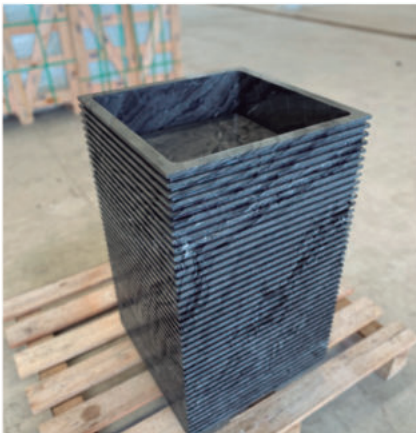

**Peso bruto (kg):** 250

**Dimensões (m):** 0,85 x 0,50

**Cuba Abrolhos**

**Projeto by:** David Bastos

**Material:** Mármore Vittoria

**Acabamento:** Fresado/Levigado

**Peso bruto (kg):** 310

**Dimensões (m):** 0,85 x 0,50 x 0,50

### **Bancada Jalapão**

**Projeto by:** David Bastos

**Material:** Quartzito Moulin Rouge

**Acabamento:** Fresado/Levigado

**Peso bruto (kg):** 470

**Dimensões (m):** 0,85 x 1,50 x 0,50