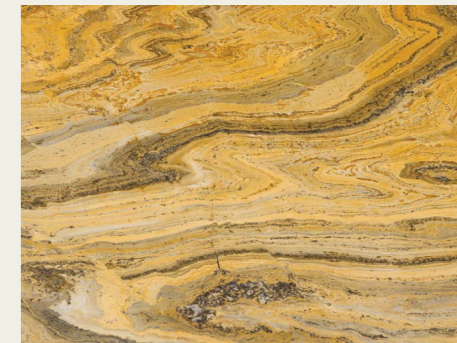

MOULIN ROUGE

GRANITOS / GRANITES

SUPEREXÓTICOS / SUPER EXOTICS

ITAÚNAS / PANNAFRAGOLA

CARAVELAS / REGINA WHITE

WHITE ORNAMENTAL

HIMALAYA WHITE

DONATELLO

RAFFAELLO

YOSEMITE FALLS

YELLOW BAMBOO

ALASKA / PIRACEMA WHITE

GREEN SAN FRANCISCO

MAGNIFIC WHITE

BEAUTY DARK

VITÓRIA RÉGIA