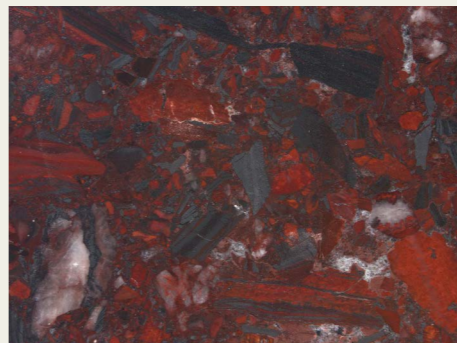

MOULIN ROUGE

GRANITOS / GRANITES

SUPEREXÓTICOS / SUPER EXOTICS

ITAÚNAS / PANNAFRAGOLA

CARAVELAS / REGINA WHITE

WHITE ORNAMENTAL

HIMALAYA WHITE

DONATELLO

RAFFAELLO

YOSEMITE FALLS

YELLOW BAMBOO

ALASKA / PIRACEMA WHITE

GREEN SAN FRANCISCO

MAGNIFIC WHITE

BEAUTY DARK

VITÓRIA RÉGIA