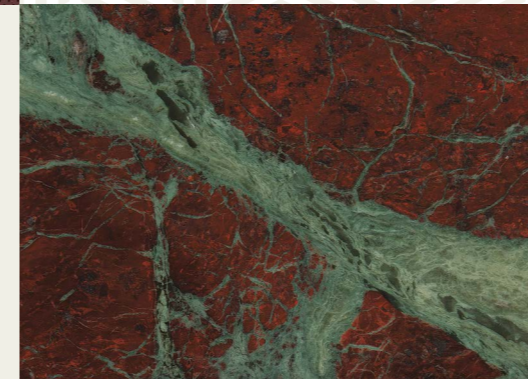

ITAÚNAS / PANNAFRAGOLA

MAIS DE 40 PEDREIRAS PRÓPRIAS / OVER 40 OWN QUARRIES

VERDE SAVANA / GREEN SAVANA

WHITE ROSE

CARAVELAS / REGINA WHITE

TIGRATO / TIGER RED

BRASIGRAN
GRANITOS

Situada em uma área de 35.000m², a Brasigran é uma empresa especializada no beneficiamento de blocos de granito dentre outras rochas ornamentais, para posterior comercialização de chapas, ladrilhos e peças particulares. Com uma infraestrutura e logística de primeiro mundo, a Brasigran possui uma equipe de profissionais altamente qualificada para atividades de extração de blocos em suas pedreiras, bem como no processo industrial, resultando no fornecimento de produtos de altíssima qualidade aos seus clientes.